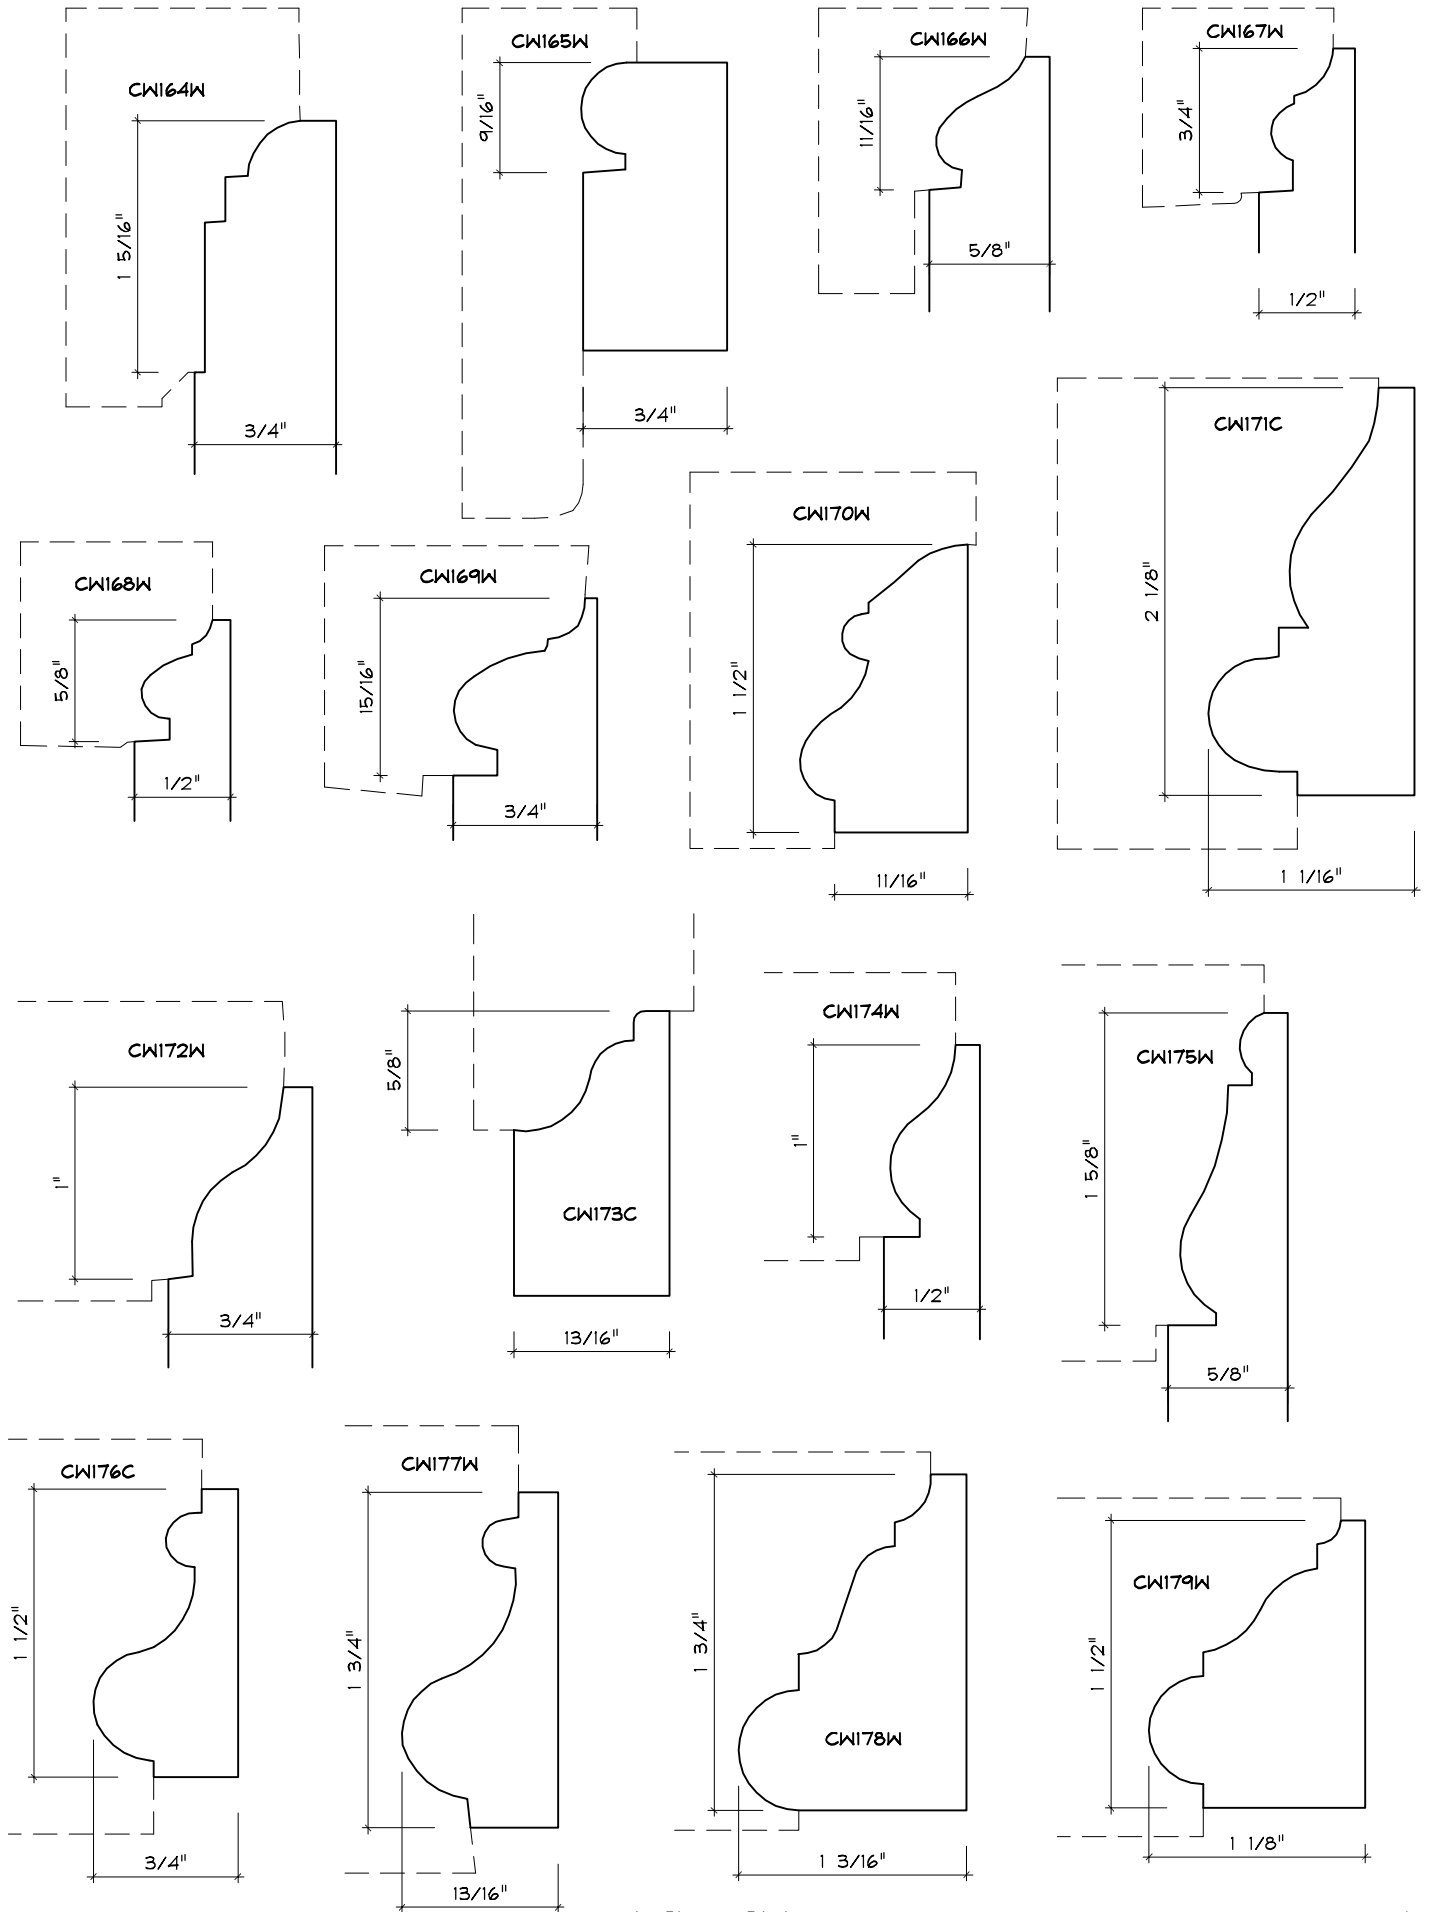

MISC. BASE CAP

BASE CAP

BASE CAP

BASE CAP

CW186W Gere

BASE CAP

BASE CAP

BASE CAP

BASE CAP

BASE CAP

CW2121C
CLC-86
BEHRENS

BASE CAP