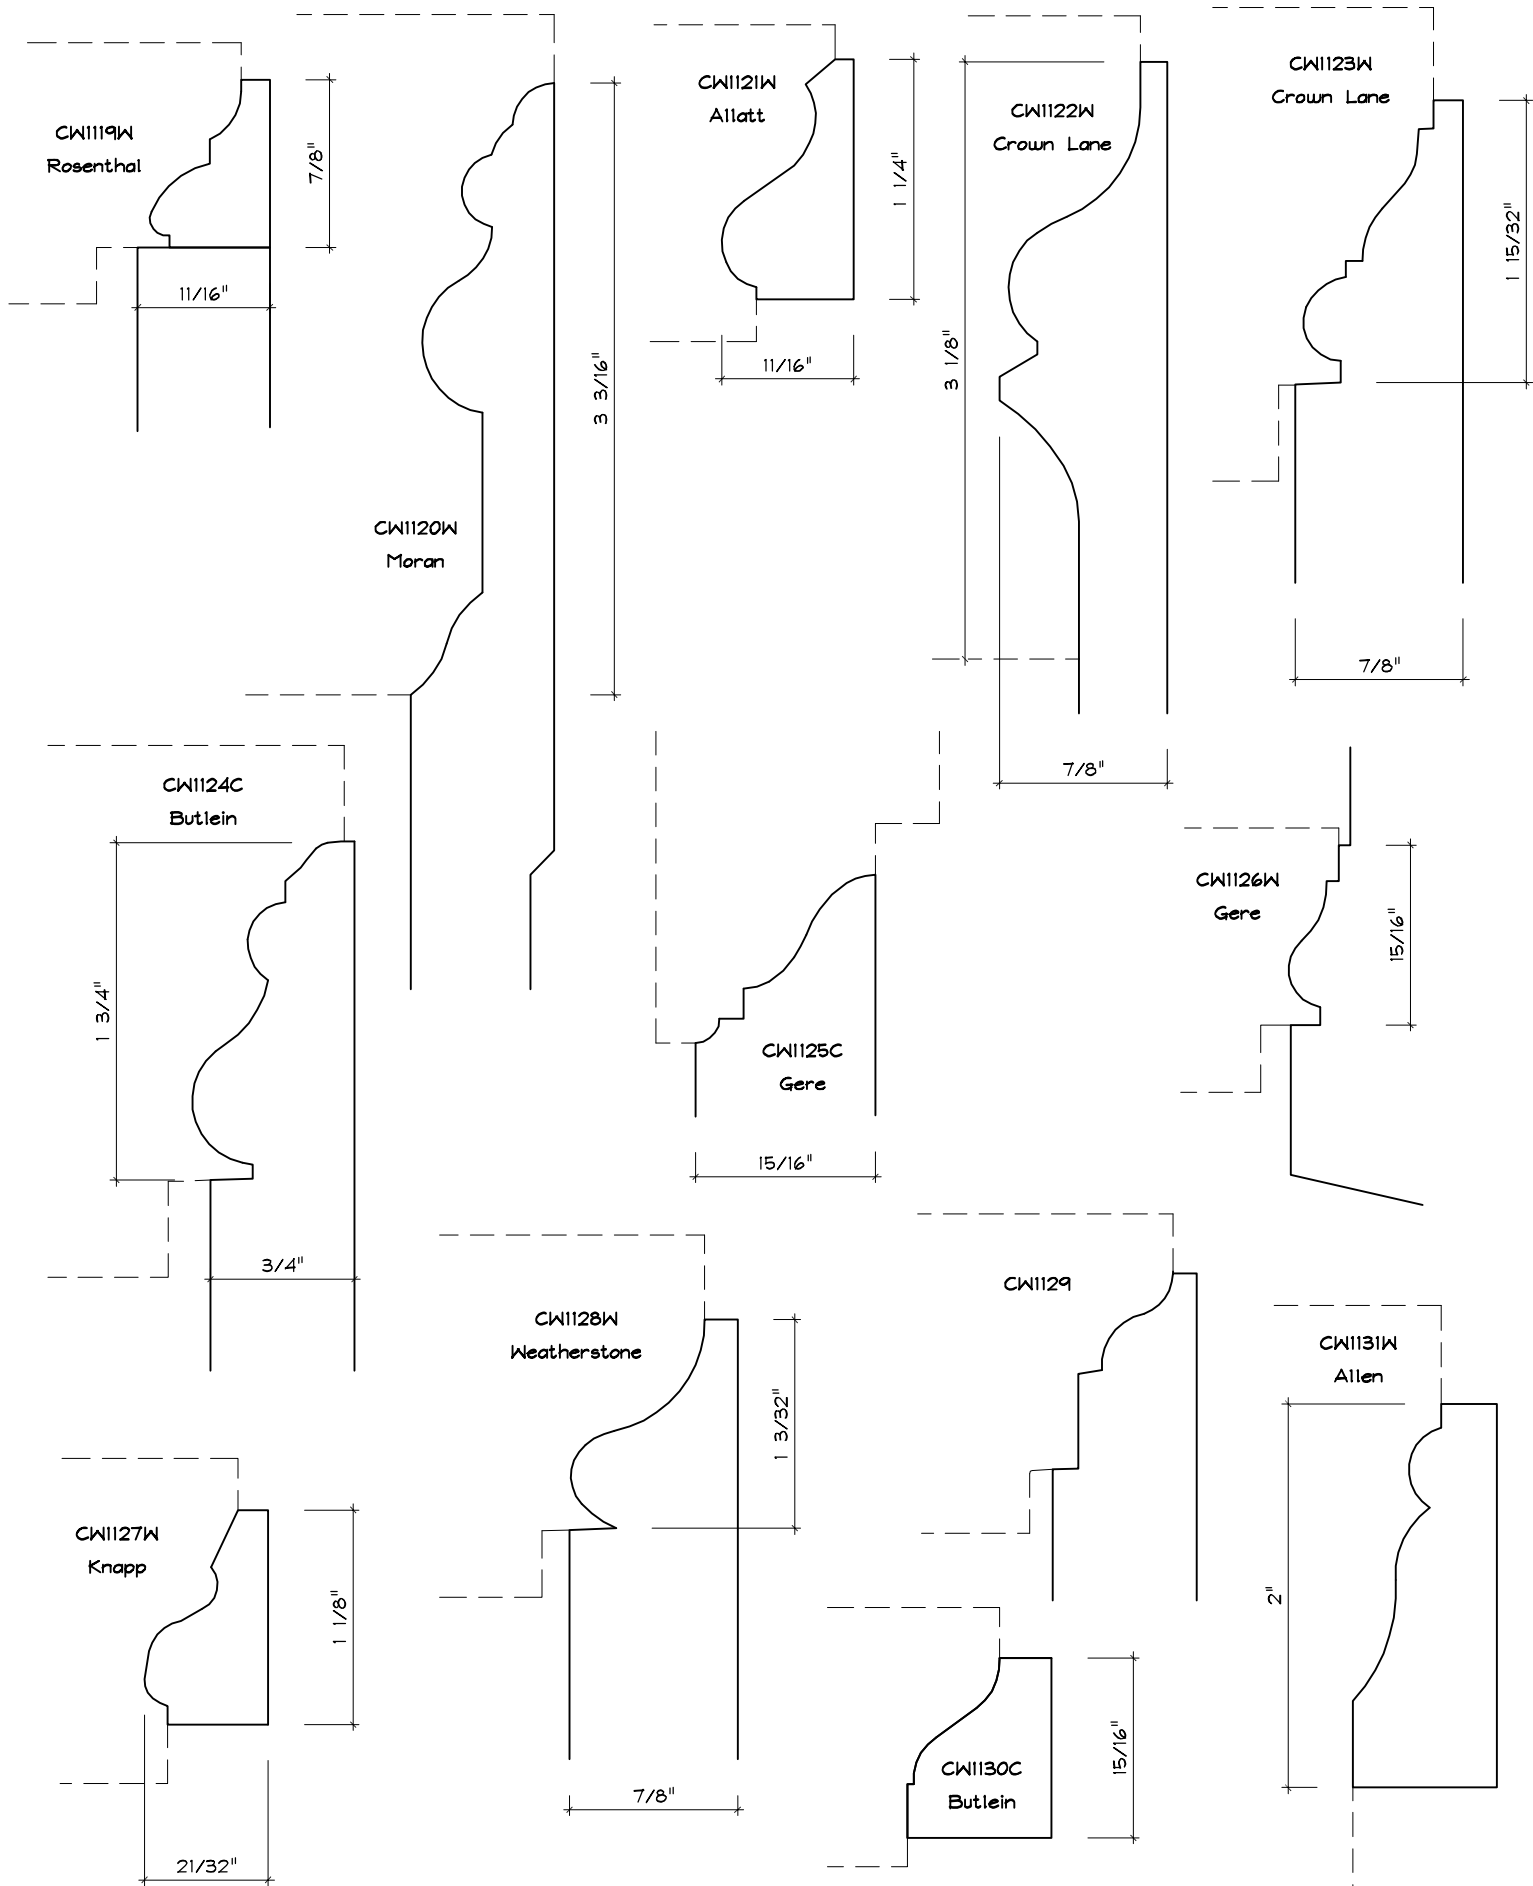

MISC. BASE CAP

BASE CAP

BASE CAP

BASE CAP

CW186W Gere

BASE CAP

BASE CAP

BASE CAP

BASE CAP

BASE CAP

CW2121C
CLC-86
BEHRENS

BASE CAP